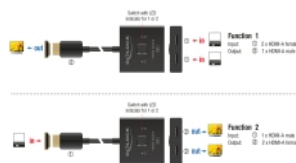

Delock Switch HDMI, 2 na 1, obousměrný, 8K

Popis

Tento HDMI switch od Delocku je manuální obousměrný switch pro připojení různých zařízení s portem HDMI. Tento switch nabízí dvě různé aplikace.

Funkce 1

Až 2 zařízení lze připojit k monitoru, TV nebo projektoru. Stisknutím tlačítka lze vybrat zařízení, které se zobrazí na monitoru.

Funkce 2

HDMI zařízení může být připojeno až ke 2 obrazovkám. Stisknutím daného tlačítka se zvolí obrazovka, na které se má signál zobrazit. Zobrazení signálu současně na více obrazovkách není možný.

Číslo produktu 18901

EAN: 4043619189014

Země původu: China

Balení: Kartonová krabice

Technické detaily

- Konektor:
 - Funkce 1
 - Vstup: 2 x HDMI-A samice
 - Výstup: 1 x HDMI-A samec
 - Funkce 2
 - Vstup: 1 x HDMI-A samec
 - Výstup: 2 x HDMI-A samice
- 1 x tlačítko s LED indikátorem pro 1 nebo 2
- Ultra High Speed HDMI specifikace
- Podporuje HDR
- Rozlišení až:
 - 7680 x 4320 @ 60 Hz
 - 3840 x 2160 @ 144 Hz
 - (v závislosti na systému a připojeném hardware)
- Není potřeba žádný externí napájecí zdroj
- Plastové pouzdro
- Barva: černá
- Rozměry (DxŠxV): cca. 55 x 55 x 15 mm
- Délka kabelu bez konektorů: cca. 50 cm

Systémové požadavky

- Volný port HDMI samice
- HDMI kabel

Obsah balení

- Obousměrný switch
- Uživatelská příručka

Příslušenství

General

Specifikace:	High Speed HDMI
--------------	-----------------

Interface