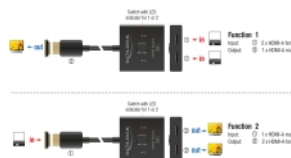

0,5 m

N° produit 18901

EAN: 4043619189014

Pays d'origine: China

Emballage: Retail Box

Détails techniques

- Connecteurs :
 - Fonction 1
 - Entrée : 2 x HDMI-A femelle
 - Sortie : 1 x HDMI-A mâle
 - Fonction 2
 - Entrée : 1 x HDMI-A mâle
 - Sortie : 2 x HDMI-A femelle
- 1 x bouton avec témoin LED pour 1 ou 2
- Spécification Ultra High Speed HDMI
- Prend en charge HDR
- Résolution jusqu'à:
 - 7680 x 4320 @ 60 Hz
 - 3840 x 2160 @ 144 Hz
 - (selon le système et le matériel connecté)
- Aucune source d'alimentation externe n'est nécessaire
- Boîtier en plastique
- Couleur : noir
- Dimensions (LxlxH) : env. 55 x 55 x 15 mm

- Longueur du cordon sans connecteurs : env. 50 cm

Configuration système requise

- Un port HDMI femelle libre
- Câble HDMI

Contenu de l'emballage

- Commutateur bidirectionnel
- Mode d'emploi

Image

General

Spécifications techniques:	High Speed HDMI
----------------------------	-----------------

Interface

Connecteur 1:	1 x HDMI-A femelle
Connecteur 2:	2 x HDMI-A female

Technical characteristics

Maximum screen resolution:	7680 x 4320 @ 60 Hz 3840 x 2160 @ 144 Hz
----------------------------	---

Physical characteristics