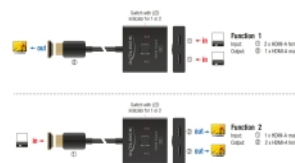

0,5 m

Numer artykułu 18901

EAN: 4043619189014

Kraj pochodzenia: China

Opakowanie: Retail Box

Szczegóły techniczne

- Złącze:
 - Funkcja 1
 - Wejście: 2 x HDMI-A żeński
 - Wyjście: 1 x HDMI-A męski
 - Funkcja 2
 - Wejście: 1 x HDMI-A męski
 - Wyjście: 2 x HDMI-A żeński
- 1 x przycisk ze wskaźnikiem LED dla komputera 1 lub 2
- Specyfikacja Ultra High Speed HDMI
- Obsługa HDR
- Rozdzielczość do:
 - 7680 x 4320 @ 60 Hz
 - 3840 x 2160 @ 144 Hz
 (w zależności od systemu i podłączonych urządzeń)
- Nie wymaga zewnętrznego źródła zasilania
- Plastikowa obudowa
- Kolor: czarny

- Wymiary (DxSxW): ok. 55 x 55 x 15 mm
- Długość kabla bez złączem: ok. 50 cm

Wymagania systemowe

- Jedno wolne złącze żeńskie HDMI
- Kabel HDMI

Zawartość opakowania

- Przełącznik dwukierunkowy
- Instrukcja obsługi

Zdjęcia

General

Specyfikacja :	High Speed HDMI
----------------	-----------------

Interface

Złącze 1:	1 x HDMI-A żeński
Złącze 2:	2 x HDMI-A female

Technical characteristics

Maximum screen resolution:	7680 x 4320 @ 60 Hz 3840 x 2160 @ 144 Hz
----------------------------	---

Physical characteristics

Obudowa kolor:	czarny
Materiał obudowy:	Plastik
Długość kabla:	50 cm
Długość:	55 mm
Width:	55 mm
Height:	15 mm