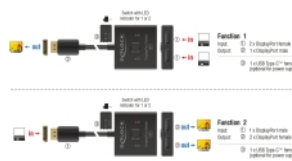

- Podporuje HDR
- Rozlišení až:
  7680 x 4320 @ 30 Hz
  3840 x 2160 @ 144 Hz
  (v závislosti na systému a připojeném hardware)
- Plastové pouzdro
- Barva: černá
- Rozměry (DxŠxV): cca. 55 x 55 x 15 mm
- Délka kabelu bez konektorů: cca. 50 cm

Systemové požadavky

- Volný port DisplayPort samice
- DisplayPort kabel

Obsah balení

- Obousměrný switch
- Uživatelská příručka

Příslušenství