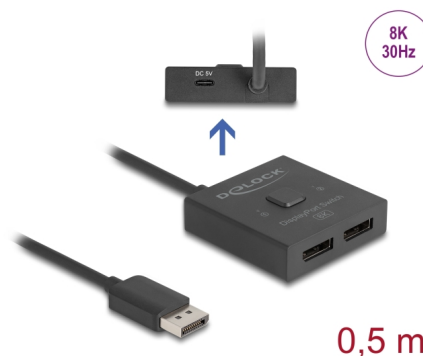

Delock Switch DisplayPort, 2 na 1, obousměrný, 8K

Popis

Tento DisplayPort switch od Delocku je manuální obousměrný switch pro připojení různých zařízení s portem DisplayPort. Tento switch nabízí dvě různé aplikace.

Funkce 1

Až 2 zařízení lze připojit k monitoru, TV nebo projektoru. Stisknutím tlačítka lze vybrat zařízení, které se zobrazí na monitoru.

Funkce 2

DisplayPort zařízení může být připojeno až ke 2 obrazovkám. Stisknutím daného tlačítka se zvolí obrazovka, na které se má signál zobrazit. Zobrazení signálu současně na více obrazovkách není možný.

Poznámka

Přepínač lze napájet konektorem DisplayPort. Jestliže zařízení nepodporuje napájení konektorem DisplayPort, lze přepínač napájet zásuvkou USB-C™.

Číslo produktu 18906

EAN: 4043619189069

Země původu: China

Balení: Kartonová krabice

Technické detaily

- Konektor:
  - Funkce 1
  - Vstup:
    - 2 x DisplayPort samice
  - Výstup:
    - 1 x DisplayPort samec
  - Funkce 2
  - Vstup:
    - 1 x DisplayPort samec
  - Výstup:
    - 2 x DisplayPort samice
- 1 x USB Type-C™ samice (volitelný pro napájení)
- 1 x tlačítko s LED indikátorem pro 1 nebo 2
- DisplayPort 1.4 specifikace