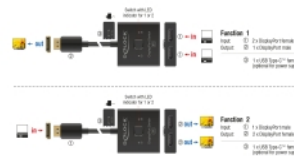

Artikel-Nr. 18906

EAN: 4043619189069

Ursprungsland: China

Verpackung: Retail Box

Technische Daten

- Anschlüsse:
 - Funktion 1
 - Eingang:
 - 2 x DisplayPort Buchse
 - Ausgang:
 - 1 x DisplayPort Stecker
 - Funktion 2
 - Eingang:
 - 1 x DisplayPort Stecker
 - Ausgang:
 - 2 x DisplayPort Buchse

- 1 x USB Type-C™ Buchse (optional zur Stromversorgung)
- 1 x Umschalttaste mit LED Anzeigen für 1 oder 2
- DisplayPort 1.4 Spezifikation
- Unterstützt HDR
- Auflösung bis zu:
7680 x 4320 @ 30 Hz
3840 x 2160 @ 144 Hz
(abhängig vom System und der angeschlossenen Hardware)
- Kunststoffgehäuse
- Farbe: schwarz
- Maße (LxBxH): ca. 55 x 55 x 15 mm
- Kabellänge ohne Anschlüsse: ca. 50 cm

Systemvoraussetzungen

- Eine freie DisplayPort Buchse
- DisplayPort Kabel

Packungsinhalt

- Umschalter bidirektional
- Bedienungsanleitung

Abbildungen

Allgemein

Spezifikation:	DisplayPort 1.4
----------------	-----------------

Schnittstelle

Anschluss 1:	1 x DisplayPort Buchse
Anschluss 2:	2 x DisplayPort Buchse
Anschluss 3:	1 x USB Type-C™ Buchse (optional zur Stromversorgung)

Technische Eigenschaften

Maximale Bildauflösung:	7680 x 4320 @ 30 Hz
-------------------------	---------------------