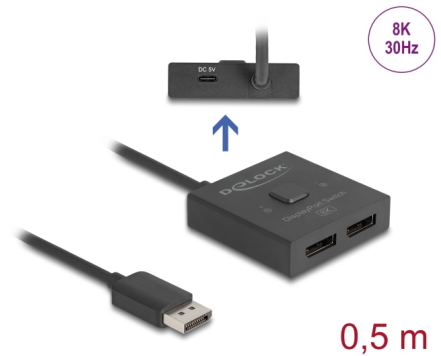

Delock DisplayPort Switch 2 auf 1 bidirektional 8K

Beschreibung

Dieser DisplayPort Umschalter von Delock ist ein **manueller bidirektionaler Umschalter** zur Verbindung verschiedener Geräte mit **DisplayPort** Anschluss, der zwei verschiedene Einsatzmöglichkeiten bietet.

Funktion 1

Es können bis zu 2 Geräte an einen Monitor, TV oder Beamer angeschlossen werden. Per Knopfdruck lässt sich das Gerät auswählen, das am Bildschirm dargestellt wird.

Funktion 2

Ein DisplayPort Gerät kann an bis zu 2 Bildschirme angeschlossen werden. Per Knopfdruck lässt sich der Bildschirm auswählen, an dem das Signal dargestellt wird. Eine gleichzeitige Ausgabe auf mehreren Bildschirmen ist nicht möglich.

Hinweis

Der Switch kann über den DisplayPort Stecker mit Strom versorgt werden. Wenn ein Gerät die Stromversorgung über DisplayPort nicht unterstützt, kann der Switch über die USB-C™ Buchse mit Strom versorgt werden.

Physikalische Eigenschaften

Gehäusefarbe:	schwarz
Gehäusematerial:	Kunststoff
Kabellänge:	50 cm
Länge:	55 mm
Breite:	55 mm
Höhe:	15 mm