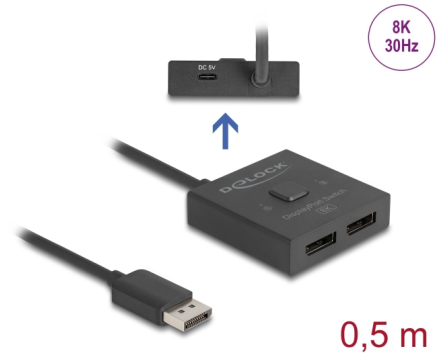

Delock DisplayPort Switch 2 a 1 bidireccional 8K

Descripción

Este conmutador DisplayPort de Delock es un conmutador bidireccional manual que permite conectar diferentes dispositivos con puerto DisplayPort. Este conmutador ofrece dos aplicaciones diferentes.

Función 1

Se pueden conectar hasta 2 dispositivos a un monitor, TV o proyector. Con solo presionar un botón, se puede seleccionar el dispositivo que se muestra en la pantalla.

Función 2

Un dispositivo DisplayPort se puede conectar a hasta 2 pantallas. La pantalla en la que se muestra la señal se puede seleccionar con solo tocar un botón. La salida simultánea a pantallas múltiples no es posible.

Nota

El conmutador se puede alimentar a través del conector DisplayPort. Si un dispositivo no es compatible con la alimentación DisplayPort, el conmutador se puede alimentar a través de la toma USB-C™.

- 1 x Entrega de alimentación USB Type-C™ hembra (opcional para fuente de alimentación)

- 1 x Botón con indicador LED para 1 o 2
- Especificación DisplayPort 1.4
- Compatible con HDR
- Resolución máxima:
7680 x 4320 @ 30 Hz
3840 x 2160 @ 144 Hz
(depende del sistema y del hardware conectado)
- Carcasa de plástico
- Color: negro
- Dimensiones (LxANxAL): aprox. 55 x 55 x 15 mm
- Longitud del cable sin conectores: aprox. 50 cm