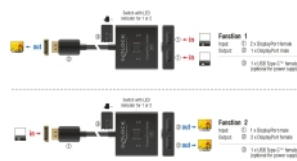

2 x DisplayPort hembra

Salida:

1 x DisplayPort macho

Función 2

Entrada:

1 x DisplayPort macho

Salida:

2 x DisplayPort hembra

- 1 x Entrega de alimentación USB Type-C™ hembra (opcional para fuente de alimentación)

- 1 x Botón con indicador LED para 1 o 2
- Especificación DisplayPort 1.4
- Compatible con HDR
- Resolución máxima:
7680 x 4320 @ 30 Hz
3840 x 2160 @ 144 Hz
(depende del sistema y del hardware conectado)
- Carcasa de plástico
- Color: negro
- Dimensiones (LxANxAL): aprox. 55 x 55 x 15 mm
- Longitud del cable sin conectores: aprox. 50 cm

Requisitos del sistema

- Un puerto hembra DisplayPort disponible
- Cable DisplayPort

Contenido del paquete

- Conmutador bidireccional
- Manual del usuario

Image

General

Especificación técnica:	DisplayPort 1.4
-------------------------	-----------------

Interface

Conector 1:	1 x DisplayPort hembra
Conector 2 :	2 x DisplayPort hembra
conector 3:	1 x USB Type-C™ hembra (opcional para fuente de alimentación)

Technical characteristics

Maximum screen resolution:	7680 x 4320 @ 30 Hz
----------------------------	---------------------