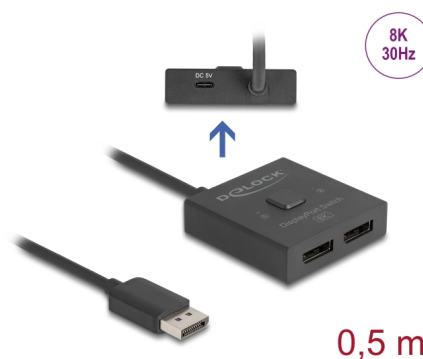

Delock Przełącznik DisplayPort 2 do 1 dwukierunkowego 8K

Opis

Ten przełącznik (switch) DisplayPort firmy Delock jest ręcznym przełącznikiem dwukierunkowym, który służy do podłączania różnych urządzeń przy użyciu złącza DisplayPort. Przełącznika tego można używać do dwóch różnych zastosowań.

Funkcja 1

Do monitora, telewizora, lub projektora można podłączyć do 2 urządzeń. Urządzenie, z którego obraz będzie wyświetlany na ekranie, wybiera się naciśnięciem przycisku.

Funkcja 2

Urządzenie DisplayPort może być podłączone do 2 ekranów. Ekran, na którym wyświetlony zostanie sygnał jest wybierany poprzez naciśnięcie przycisku. Jednoczesne przesłanie sygnału do wielu ekranów nie jest możliwe.

Uwaga

Przełącznik można zasilać poprzez złącze DisplayPort. Jeżeli urządzenie nie obsługuje zasilania poprzez DisplayPort, przełącznik można zasilać poprzez gniazdo USB-C™.

Numer artykułu 18906

EAN: 4043619189069

Kraj pochodzenia: China

Opakowanie: Retail Box

Szczegóły techniczne

- Złącze:
  - Funkcja 1
  - Wejście:
    - 2 x DisplayPort żeński
  - Wyjście:
    - 1 x DisplayPort męski
  - Funkcja 2
  - Wejście:
    - 1 x DisplayPort męski
  - Wyjście: