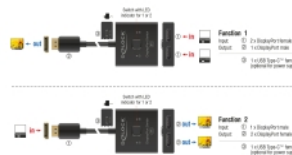

- 2 x DisplayPort żeński
- 1 x USB Type-C™, wtyk żeński (opcjonalnie dla źródła zasilania)
- 1 x przycisk ze wskaźnikiem LED dla komputera 1 lub 2
- Specyfikacja DisplayPort 1.4
- Obsługa HDR
- Rozdzielczość do:
  - 7680 x 4320 @ 30 Hz
  - 3840 x 2160 @ 144 Hz(w zależności od systemu i podłączonych urządzeń)
- Plastikowa obudowa
- Kolor: czarny
- Wymiary (DxSxW): ok. 55 x 55 x 15 mm
- Długość kabla bez złączem: ok. 50 cm

Wymagania systemowe

- Jedno wolne złącze żeńskie DisplayPort
- DisplayPort kabel

Zawartość opakowania

- Przełącznik dwukierunkowy
- Instrukcja obsługi

Zdjęcia