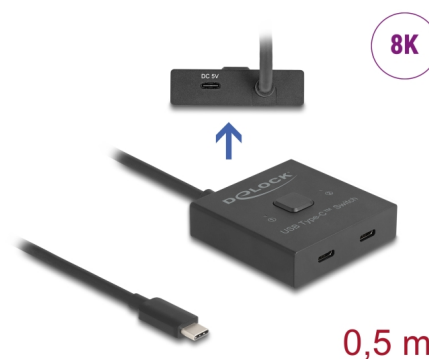

Delock Switch USB 10 Gbps USB Type-C™, 2 na 1, obousměrný, 8K

Popis

Tento USB Type-C™ switch od Delocku je manuální obousměrný switch pro připojení různých zařízení s portem USB Type-C™. Tento switch nabízí dvě různé aplikace.

Funkce 1

Jedno zařízení s rozhraním USB Type-C™, jako například monitor nebo externí úložiště, lze připojit ke dvěma počítačům. Stiskem tlačítka můžete vybrat počítač, který bude k zařízení připojen.

Funkce 2

K jednomu počítači lze připojit dvě zařízení s rozhraním USB Type-C™, jako například monitory nebo nabíječky USB-PD. Stiskem tlačítka lze vybrat zařízení, které bude připojeno k počítači.

Flexibilní použití

Přepínač podporuje grafické signály s rozlišením až 8K, USB-C™ s datovou přenosovou rychlostí až USB 10 Gbps a Power Delivery o výkonu až 100 W. Právě proto je tak flexibilně použitelný v širokém rozsahu aplikací.

Poznámka

Zařízení a kabely Thunderbolt™ nejsou podporovány.
Použijte prosím krátké a kvalitní kabely, zejména pro vyšší rozlišení.

Číslo produktu 18911

EAN: 4043619189113

Země původu: China

Balení: Kartonová krabice

Technické detaily

• Konektor:

Funkce 1

Vstup: 2 x USB 10 Gbps USB Type-C™ samice

Výstup: 1 x USB 10 Gbps USB Type-C™ samec

Funkce 2

Vstup: 1 x USB 10 Gbps USB Type-C™ samec

Výstup: 2 x USB 10 Gbps USB Type-C™ samice