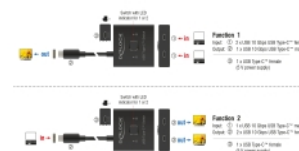

Technické detaily

• Konektor:

Funkce 1

Vstup: 2 x USB 10 Gbps USB Type-C™ samice

Výstup: 1 x USB 10 Gbps USB Type-C™ samec

Funkce 2

Vstup: 1 x USB 10 Gbps USB Type-C™ samec

Výstup: 2 x USB 10 Gbps USB Type-C™ samice

- 1 x USB Type-C™ samice (5 V napájení)
- 1 x tlačítko s LED indikátorem pro 1 nebo 2
- Rozlišení až:
 - 7680 x 4320 @ 60 Hz
 - 3840 x 2160 @ 144 Hz
 (v závislosti na systému a připojeném hardware)
- Rychlost přenosu dat 10 Gbps
- USB Type-C™ Power Delivery (PD):
 - až 20 V, 5 A, max. 100 W
- Plastové pouzdro
- Barva: černá
- Rozměry (DxŠxV): cca. 55 x 55 x 15 mm
- Délka kabelu bez konektorů: cca. 50 cm

Příslušenství

Interface

Konektor 1:	1 x USB Type-C™ samec
Konektor 2:	2 x USB Type-C™ samice

Technical characteristics

Rychlost přenosu dat:	dat 10 Gbps
Maximum screen resolution:	7680 x 4320 @ 60 Hz

Physical characteristics