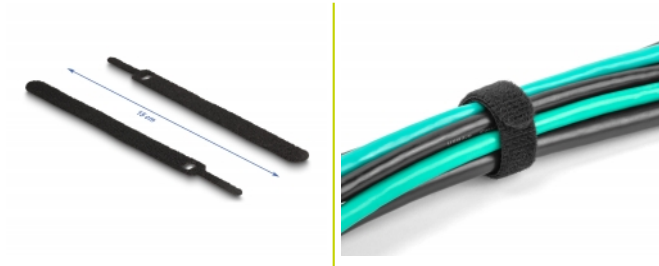

Delock Serre-câbles à scratch L 150 x l 12 mm noir 10 pièces

Description

Ces serre-câbles à scratch de Delock sont idéaux pour gagner de l'espace en mettant en faisceau des câbles individuels, des fils, tuyaux ou conduites.

Design unique

Le dispositif spécial du serre-câble à scratch et l'orifice dans la bande permettent de fixer et de monter des torons de câble. Ainsi, plusieurs torons de câble peuvent être fixés en même temps. La fermeture à scratch permet au serre-câble d'être rapidement attaché et retiré facilement.

10 x

N° produit 19010

EAN: 4043619190102

Pays d'origine: China

Emballage: Sac polyvalent à fermeture éclair

Détails techniques

- Longueur : env. 150 mm
- Largeur : env. 12 mm
- Quantité : 10 pièces par sachet en plastique
- Mise en toron et rangement faciles des câbles
- Fermeture rapide sans outil
- Bande de fixation des câbles
- Fermeture à scratch pour réutiliser
- Couleur : noir

Contenu de l'emballage

- 10 x attaches de câble réutilisables

Image

Physical characteristics

Longueur:	150 mm
Width:	12 mm
Couleur:	noir