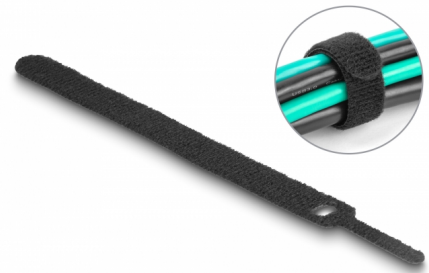

Delock Serre-câbles à scratch L 150 x l 12 mm noir 10 pièces

Description

Ces serre-câbles à scratch de Delock sont idéaux pour gagner de l'espace en mettant en faisceau des câbles individuels, des fils, tuyaux ou conduites.

Design unique

Le dispositif spécial du serre-câble à scratch et l'orifice dans la bande permettent de fixer et de monter des torons de câble. Ainsi, plusieurs torons de câble peuvent être fixés en même temps. La fermeture à scratch permet au serre-câble d'être rapidement attaché et retiré facilement.

10 x

N° produit 19010

EAN: 4043619190102

Pays d'origine: China

Emballage: Sac polyvalent à fermeture éclair

Détails techniques

- Longueur : env. 150 mm
- Largeur : env. 12 mm
- Quantité : 10 pièces par sachet en plastique
- Mise en toron et rangement faciles des câbles
- Fermeture rapide sans outil
- Bande de fixation des câbles
- Fermeture à scratch pour réutiliser
- Couleur : noir

Contenu de l'emballage

- 10 x attaches de câble réutilisables

Image

Physical characteristics

Longueur:	150 mm
Width:	12 mm
Couleur:	noir