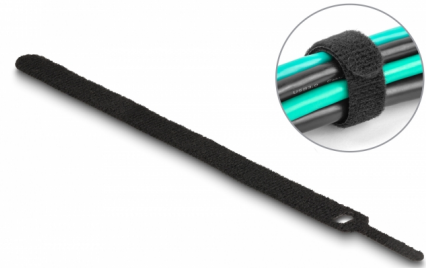

Delock Serre-câbles à scratch L 200 x l 12 mm noir 10 pièces

Description

Ces serre-câbles à scratch de Delock sont idéaux pour gagner de l'espace en mettant en faisceau des câbles individuels, des fils, tuyaux ou conduites.

Design unique

Le dispositif spécial du serre-câble à scratch et l'orifice dans la bande permettent de fixer et de monter des torons de câble. Ainsi, plusieurs torons de câble peuvent être fixés en même temps. La fermeture à scratch permet au serre-câble d'être rapidement attaché et retiré facilement.

10 x

N° produit 19011

EAN: 4043619190119

Pays d'origine: China

Emballage: Sac polyvalent à fermeture éclair

Détails techniques

- Longueur : env. 200 mm
- Largeur : env. 12 mm
- Quantité : 10 pièces par sachet en plastique
- Mise en toron et rangement faciles des câbles
- Fermeture rapide sans outil
- Bande de fixation des câbles
- Fermeture à scratch pour réutiliser
- Couleur : noir

Contenu de l'emballage

- 10 x attaches de câble réutilisables

Image

Physical characteristics

Longueur:	200 mm
Width:	12 mm
Couleur:	noir