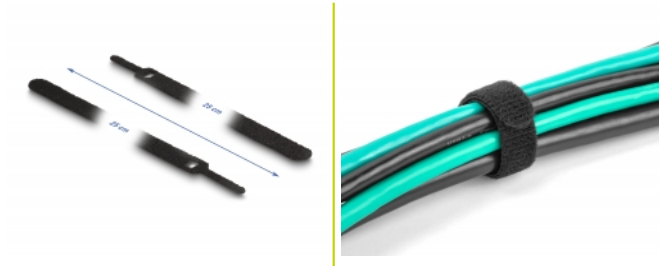

- 10 x attaches de câble réutilisables

Image