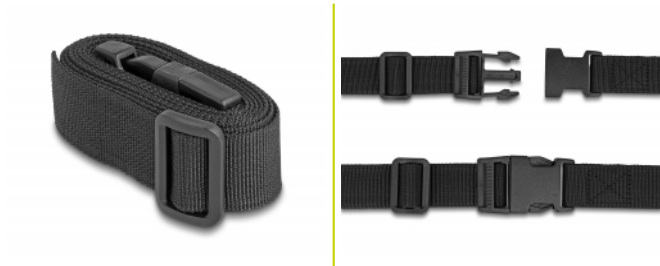

Delock Correa de equipaje ajustable de 1,5 m negra 2 piezas

Descripción

Esta correa de equipaje ajustable de Delock asegura el equipaje, por ejemplo, las maletas, durante el transporte para que no se puedan abrir.

Excelente material

Gracias al material de alta resistencia, la correa es especialmente duradera. Además, la correa tiene una gran fuerza de cierre y garantiza la máxima sujeción.

Aplicación multifuncional

La correa puede utilizarse de forma universal, por ejemplo, para maletas, mochilas o bolsos.

2 x

Número de elemento 19109

EAN: 4043619191093

Pais de origen: China

Paquete: Bolsa de plástico con cremallera

Detalles técnicos

- Longitud: aprox. 1,5 m
- Ancho: aprox. 25 mm
- Longitud ajustable
- Temperatura ambiental: -30 °C ~ 120 °C
- Material: PP
- Color: negro

Contenido del paquete

- 2 x Correa para equipaje

Image

Physical characteristics