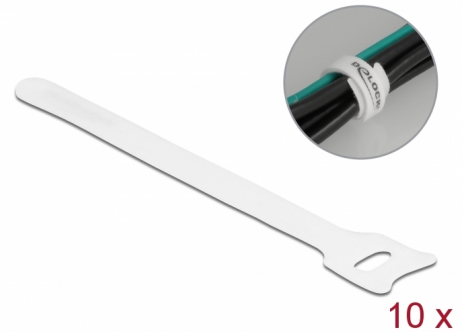

Delock Serre-câbles à scratch L 150 x l 12 mm, blanc, 10 pièces

Description

Ces serre-câbles à scratch de Delock sont idéaux pour gagner de l'espace en mettant en faisceau des câbles individuels, des fils, tuyaux ou conduites.

Réutilisables grâce à la fermeture à scratch

Avec la courroie, le serre-câble peut être fixé correctement à un câble, ainsi, le serre-câble ne peut être perdu. La fermeture à scratch permet de fixer et détacher rapidement et facilement le serre-câble.

N° produit 19519

EAN: 4043619195190

Pays d'origine: China

Emballage: Sac polyvalent à fermeture éclair

Détails techniques

- Longueur : env. 150 mm
- Largeur : env. 12 mm
- Sangle pour fixation au câble
- Fermeture à scratch pour plusieurs réutilisations
- Couleur : blanc

Contenu de l'emballage

- 10 x serre-câbles à scratch

Image

Physical characteristics

Longueur:	150 mm
Width:	12 mm
Couleur:	blanc