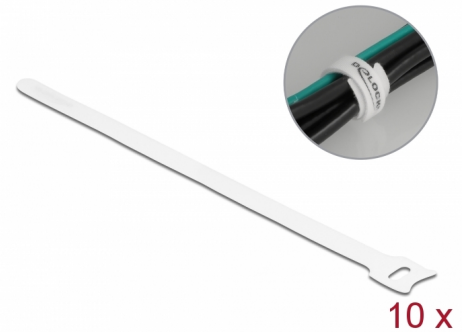

Delock Serre-câbles à scratch L 250 x l 12 mm, blanc, 10 pièces

Description

Ces serre-câbles à scratch de Delock sont idéaux pour gagner de l'espace en mettant en faisceau des câbles individuels, des fils, tuyaux ou conduites.

Réutilisables grâce à la fermeture à scratch

Avec la courroie, le serre-câble peut être fixé correctement à un câble, ainsi, le serre-câble ne peut être perdu. La fermeture à scratch permet de fixer et détacher rapidement et facilement le serre-câble.

N° produit 19523

EAN: 4043619195237

Pays d'origine: China

Emballage: Sac polyvalent à fermeture éclair

Détails techniques

- Longueur : env. 250 mm
- Largeur : env. 12 mm
- Sangle pour fixation au câble
- Fermeture à scratch pour plusieurs réutilisations
- Couleur : blanc

Contenu de l'emballage

- 10 x serre-câbles à scratch

Image

Physical characteristics

Longueur:	250 mm
Width:	12 mm
Couleur:	blanc