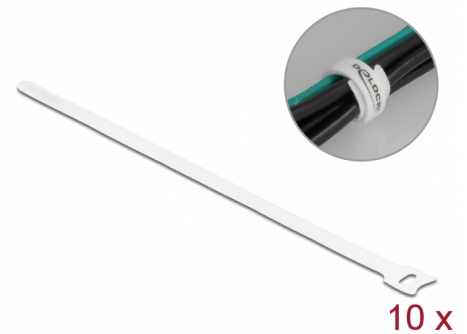

Delock Serre-câbles à scratch L 300 x l 12 mm, blanc, 10 pièces

Description

Ces serre-câbles à scratch de Delock sont idéaux pour gagner de l'espace en mettant en faisceau des câbles individuels, des fils, tuyaux ou conduites.

Réutilisables grâce à la fermeture à scratch

Avec la courroie, le serre-câble peut être fixé correctement à un câble, ainsi, le serre-câble ne peut être perdu. La fermeture à scratch permet de fixer et détacher rapidement et facilement le serre-câble.

Organisation parfaite et universelle

Les serre-câbles à scratch sont compatibles avec tous les types de câbles, par exemple, les câbles de réseau, les câbles USB, HDMI, les câbles de chargement, les câbles d'alimentation, etc. Que ce soit au bureau, chez soi, ou au travail, les câbles restent toujours bien rangés et laissent une bonne impression de rangement. Les serre-câbles à scratch sont la solution parfaite pour maintenir les choses bien rangées et évitent d'emmêler les câbles.

10 x

N° produit 19524

EAN: 4043619195244

Pays d'origine: China

Emballage: Sac polyvalent à fermeture éclair

Détails techniques

- Longueur : env. 300 mm
- Largeur : env. 12 mm
- Sangle pour fixation au câble
- Fermeture à scratch pour plusieurs réutilisations
- Couleur : blanc

Contenu de l'emballage

- 10 x serre-câbles à scratch