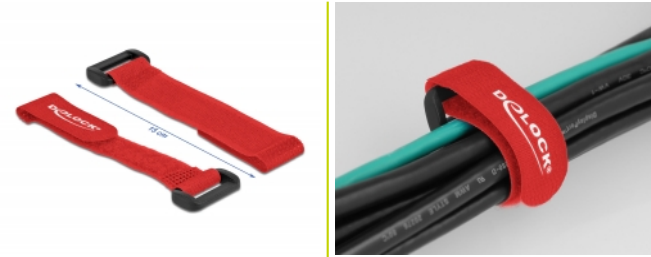

Delock Klett-Kabelbinder mit Schlaufe L 150 x B 20 mm rot 5 Stück

Beschreibung

Diese Klettkabelbinder von Delock eignen sich ideal zum platzsparenden Bündeln von z. B. einzelnen Kabeln, Drähten, Schläuchen oder Leitungen.

Wiederverwendbar durch Klettverschluss

Mit Hilfe der Schlaufe kann der Kabelbinder z. B. an einem Kabel sicher fixiert werden, so dass dieser nicht verloren gehen kann. Durch den Klettverschluss lässt sich der Kabelbinder schnell anbringen und einfach wieder lösen. Die am Band befestigte Klammer gewährleistet Festigkeit, Stabilität und sicheres Bündeln.

5 x

Artikel-Nr. 19526

EAN: 4043619195268

Ursprungsland: China

Verpackung:
Wiederverschließbare
Tüte

Technische Daten

- Länge: ca. 150 mm
- Breite: ca. 20 mm
- Schlaufe zur Befestigung am Kabel
- Klettverschluss für mehrfache Wiederverwendung
- Farbe: rot

Packungsinhalt

- 5 x Klettkabelbinder

Abbildungen

Physikalische Eigenschaften

Länge:	150 mm
Breite:	20 mm
Farbe:	rot