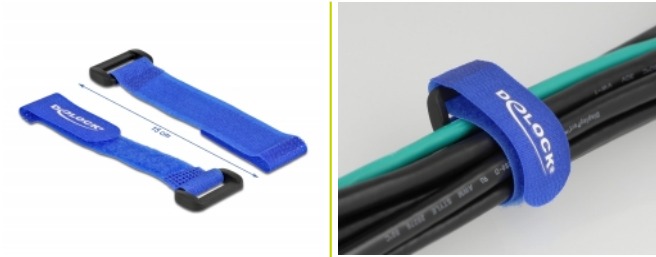

Abbildungen