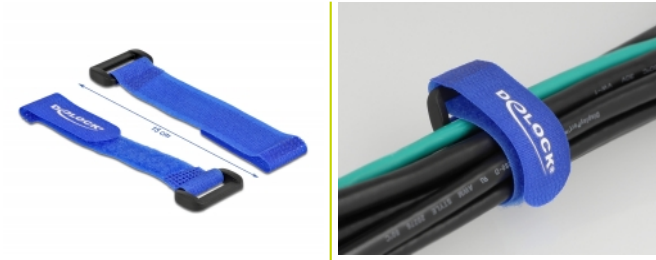

Delock Serre-câbles à scratch avec boucle de L 150 x I 20 mm, bleu, 5 pièces

Description

Ces serre-câbles à scratch de Delock sont idéaux pour gagner de l'espace en mettant en faisceau des câbles individuels, des fils, tuyaux ou conduites.

Réutilisables grâce à la fermeture à scratch

Avec la courroie, le serre-câble peut être fixé correctement à un câble, ainsi, le serre-câble ne peut être perdu. La fermeture à scratch permet de fixer et détacher rapidement et facilement le serre-câble. L'attache de la courroie assure une mise en faisceau robuste, stable et sécurisée.

5 x

N° produit 19527

EAN: 4043619195275

Pays d'origine: China

Emballage: Sac polyvalent à fermeture éclair

Détails techniques

- Longueur : env. 150 mm
- Largeur : env. 20 mm
- Boucle pour fixation au câble
- Fermeture à scratch pour plusieurs réutilisations
- Couleur : bleu

Contenu de l'emballage

- 5 x serre-câbles à scratch

Image

Physical characteristics

Longueur:	150 mm
Width:	20 mm
Couleur:	bleu