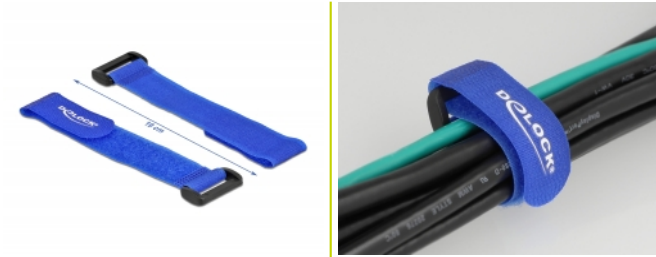

Delock Klett-Kabelbinder mit Schlaufe L 190 x B 25 mm blau 5 Stück

Beschreibung

Diese Klettkabelbinder von Delock eignen sich ideal zum platzsparenden Bündeln von z. B. einzelnen Kabeln, Drähten, Schläuchen oder Leitungen.

Wiederverwendbar durch Klettverschluss

Mit Hilfe der Schlaufe kann der Kabelbinder z. B. an einem Kabel sicher fixiert werden, so dass dieser nicht verloren gehen kann. Durch den Klettverschluss lässt sich der Kabelbinder schnell anbringen und einfach wieder lösen. Die am Band befestigte Klammer gewährleistet Festigkeit, Stabilität und sicheres Bündeln.

Artikel-Nr. 19533

EAN: 4043619195336

Ursprungsland: China

Verpackung:
Wiederverschließbare
Tüte

Technische Daten

- Länge: ca. 190 mm
- Breite: ca. 25 mm
- Schlaufe zur Befestigung am Kabel
- Klettverschluss für mehrfache Wiederverwendung
- Farbe: blau

Packungsinhalt

- 5 x Klettkabelbinder

Abbildungen

Physikalische Eigenschaften

Länge:	190 mm
Breite:	25 mm
Farbe:	blau