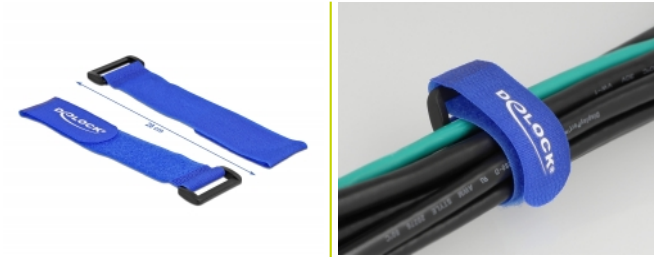

Abbildungen