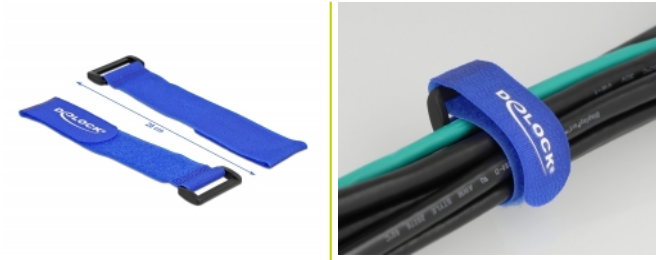

Delock Serre-câbles à scratch avec boucle de L 280 x l 38 mm, bleu, 3 pièces

Description

Ces serre-câbles à scratch de Delock sont idéaux pour gagner de l'espace en mettant en faisceau des câbles individuels, des fils, tuyaux ou conduites.

Réutilisables grâce à la fermeture à scratch

Avec la courroie, le serre-câble peut être fixé correctement à un câble, ainsi, le serre-câble ne peut être perdu. La fermeture à scratch permet de fixer et détacher rapidement et facilement le serre-câble. L'attache de la courroie assure une mise en faisceau robuste, stable et sécurisée.

3 x

N° produit 19536

EAN: 4043619195367

Pays d'origine: China

Emballage: Sac polyvalent à fermeture éclair

Détails techniques

- Longueur : env. 280 mm
- Largeur : env. 38 mm
- Boucle pour fixation au câble
- Fermeture à scratch pour plusieurs réutilisations
- Couleur : bleu

Contenu de l'emballage

- 3 x serre-câbles à scratch

Image

Physical characteristics

Longueur:	280 mm
Width:	38 mm
Couleur:	bleu