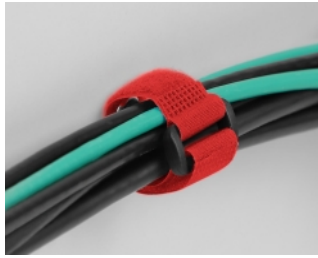

Packungsinhalt

- 5 x Klettkabelbinder

Abbildungen