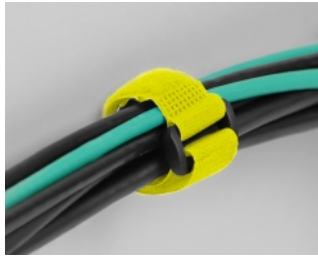

Packungsinhalt

- 5 x Klettkabelbinder

Abbildungen