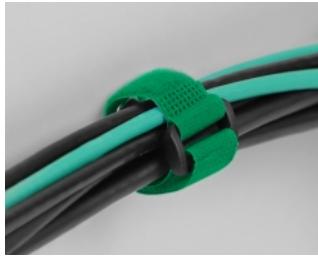

Packungsinhalt

- 5 x Klettkabelbinder

Abbildungen