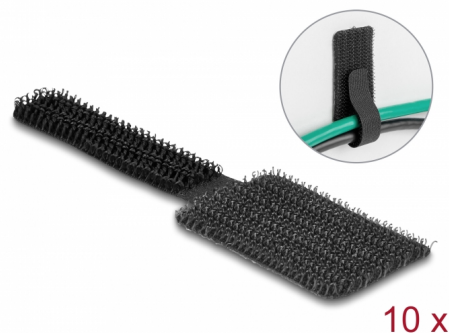

Delock Mini uchwyt na rzepy D 90 mm x S 24 mm samoprzylepny 10 sztuk czarny

Opis

Uchwyt do kabli na rzep firmy Delock może być używany do praktycznego wiązania i mocowania kabli.

Dzięki zapięciu na rzep, nadają się do wielokrotnego wykorzystania

Zapięcie na rzep pozwala na szybkie mocowanie i zdejmowanie przelotówki kabli.

Z podkładką samoprzylepną

Samoprzylepna podkładka umożliwia przymocowanie uchwytu kablowego np. do ściany.

Świetnie zorganizowane i uniwersalne

Uchwyty na kable na rzepy są kompatybilne ze wszystkimi rodzajami kabli, np. kablami sieciowymi, kablami USB, kablami HDMI, kablami ładującymi, kablami zasilającymi itp. Czy to w biurze, czy w domu, kable zawsze pozostają starannie posortowane i pozostają uporządkowane ogólne wrażenie. Więzadła na rzep to doskonałe rozwiązanie do zaprowadzenia porządku w okablowaniu i zapobieganiu plątaniu.

10 x

Numer artykułu 19582

EAN: 4043619195824

Kraj pochodzenia: China

Opakowanie: Torba na zamek błyskawiczny

Szczegóły techniczne

- Samoprzylepny
- Długość: ok. 90 mm
- Szerokość: ok. 24 mm
- Zapięcie na rzep do ponownego użycia
- Temperatura otoczenia: -20 °C ~ 120 °C
- Kolor: czarny

Zawartość opakowania