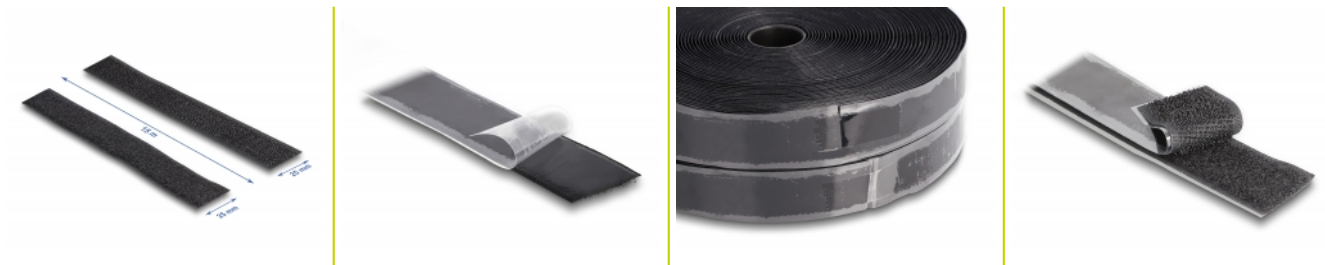

Delock Mocna taśma rzepowa samoprzylepna D 15 m x S 25 mm czarna

Opis

Ten wytrzymały zestaw taśm na rzep składa się z jednej rolki taśmy haczykowej i jednej rolki taśmy pętelkowej. Może być używany do różnych zastosowań, takich jak przyszywanie, mocowanie przedmiotów lub do różnych projektów rzemieślniczych. Dzięki wytrzymałemu materiałowi mocna taśma na rzep ma dużą siłę zacisku i zapewnia mocne wiązanie.

15 m

Proste zastosowanie

Taśma samoprzylepna rzep i taśma psi ogon mają z tyłu przylepną warstwę przykrytą przezroczystym papierem woskowanym. Papier można usunąć a dociskając taśmę nakleić ją na suchą powierzchnię. Taśmę można skrócić zależnie od potrzeb.

Numer artykułu 20857

EAN: 4043619208579

Kraj pochodzenia: China

Opakowanie: Torba na zamek błyskawiczny

Szczegóły techniczne

- Samoprzylepny
- Długość: ok. 15 m
- Szerokość: ok. 25 mm
- Możliwość ponownego zamknięcia do 5000 razy
- Temperatura otoczenia: -30 °C ~ 120 °C
- Materiał: Nylon + poliester
- Kolor: czarny

Zawartość opakowania

- Taśma rzep

Zdjęcia

Technical characteristics

Storage temperature:	-30 °C ~ 120 °C
----------------------	-----------------

Physical characteristics

Materiał:	Nylon + poliester
Długość:	15 m
Width:	25 mm
Kolor:	czarny