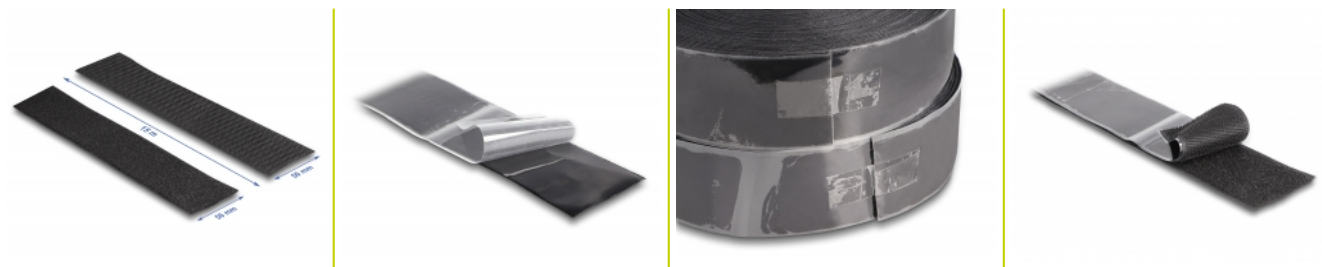

Delock Mocna taśma rzepowa samoprzylepna D 15 m x S 50 mm czarna

Opis

Ten wytrzymały zestaw taśm na rzep składa się z jednej rolki taśmy haczykowej i jednej rolki taśmy pętlikowej. Może być używany do różnych zastosowań, takich jak przyszywanie, mocowanie przedmiotów lub do różnych projektów rzemieślniczych. Dzięki wytrzymałemu materiałowi mocna taśma na rzep ma dużą siłę zacisku i zapewnia mocne wiązanie.

15 m

Proste zastosowanie

Taśma samoprzylepna rzep i taśma psi ogon mają z tyłu przylepną warstwę przykrytą przezroczystym papierem woskowanym. Papier można usunąć a dociskając taśmę nakleić ją na suchą powierzchnię. Taśmę można skrócić zależnie od potrzeb.

Numer artykułu 20860

EAN: 4043619208609

Kraj pochodzenia: China

Opakowanie: Torba na zamek błyskawiczny

Szczegóły techniczne

- Samoprzylepny
- Długość: ok. 15 m
- Szerokość: ok. 50 mm
- Możliwość ponownego zamknięcia do 5000 razy
- Temperatura otoczenia: -30 °C ~ 120 °C
- Materiał: Nylon + poliester
- Kolor: czarny

Zawartość opakowania

- Taśma rzep

Zdjęcia

Technical characteristics

Storage temperature:	-30 °C ~ 120 °C
----------------------	-----------------

Physical characteristics

Materiał:	Nylon + poliester
Długość:	15 m
Width:	50 mm
Kolor:	czarny