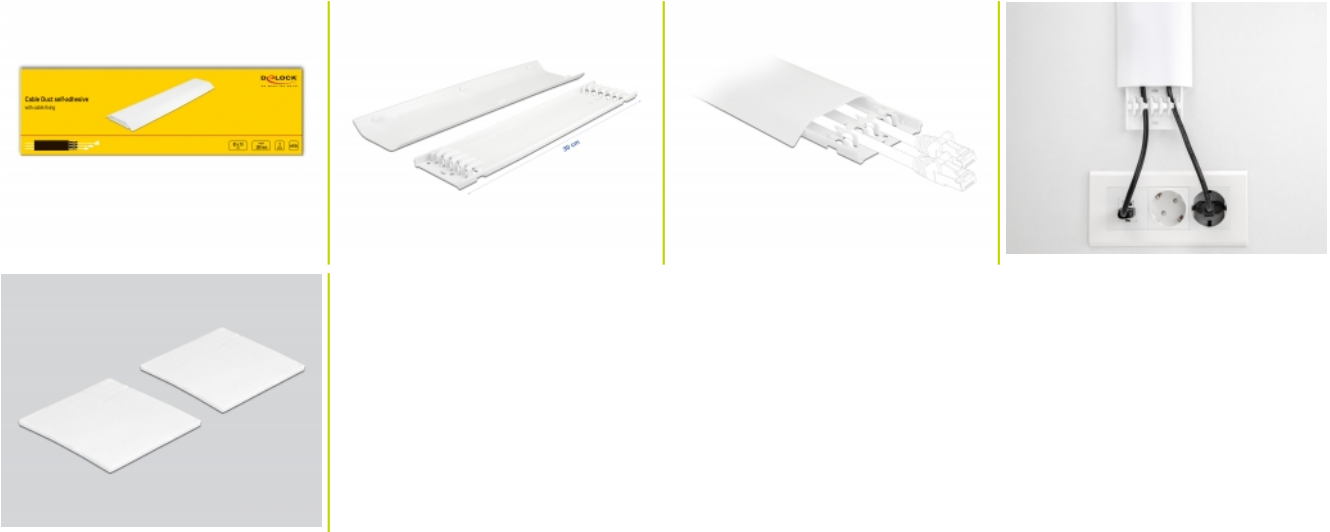

Packungsinhalt

- 2 x Kabelkanal
- 2 x Klebepad

Abbildungen