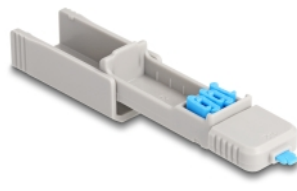

Delock Juego de bloqueadores para puertos USB Type-C™ hembra 5 piezas + herramienta de bloqueo

Descripción

Se pueden proteger los puertos USB Type-C™ contra el acceso no autorizado con este juego de bloqueadores de puertos USB Type-C™ de Delock. Los bloqueadores de puertos alojados en el interior de la herramienta se colocan en la punta, se introducen en el puerto USB Type-C™ y bloquean la toma Type-C™. Con el juego se puede bloquear un total de 5 puertos Type-C™. De este modo, ya no es posible acceder al puerto con cables o similares. Para abrir el bloqueo se necesita la herramienta incluida.

Número de elemento 20926

EAN: 4043619209262

País de origen: Taiwan, Republic of China

Paquete: Bolsa de plástico con cremallera

Diseño práctico con ojal

La forma de la herramienta recuerda a una memoria USB y, con el ojal en el extremo posterior, ofrece la posibilidad de enganchar el bloqueador de puertos a un llavero, por ejemplo.

Detalles técnicos

- Adecuado para todos los puertos USB Type-C™ hembra
- Color de la herramienta: gris
- Color del bloqueador de puertos Type-C™: azul
- Dimensiones de la herramienta (LxANxAL): aprox. 69 x 19 x 12 mm

Requisitos del sistema

- Un puerto hembra USB Type-C™ disponible

Contenido del paquete

- 5 x bloqueador de puerto Type-C™
- 1 x herramienta de bloqueo

Image

Physical characteristics

Width:	19 mm
Height:	12 mm 69 mm
Color:	azul gris