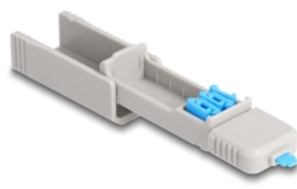

Delock Zestaw blokady portów USB Type-C™ do żeńskich portów USB Type-C™ 5 sztuk + narzędzie do blokowania

Opis

Dzięki tej blokadzie portu USB Type-C™ ustawionej przez firmę Delock porty USB Type-C™ można zabezpieczyć przed nieautoryzowanym dostępem. Blokady portów umieszczone wewnątrz narzędzia są umieszczone na końcówce, wciśnięte w port USB Type-C™ blokują gniazdo Type-C™. Łącznie z zestawem można zablokować 5 portów Type-C™. Dostęp za pomocą kabli lub podobnych elementów do portu nie jest już wtedy możliwy. Do otwarcia blokady wymagane jest dołączone narzędzie.

Praktyczny design z zaczepem

Narzędzie kształtem przypomina pendrive'a, dzięki zaczepowi na końcówce daje możliwość przymocowania blokady portów np. do breloczka.

Numer artykułu 20926

EAN: 4043619209262

Kraj pochodzenia:
Taiwan, Republic of
China

Opakowanie: Torba na
zamek błyskawiczny

Szczegóły techniczne

- Odpowiedni w przypadku standardowych żeńskich portów Type-C™
- Kolor narzędzia: szary
- Kolor blokady portu Type-C™: niebieski
- Wymiary narzędzia (DxSxW): ok. 69x19x12mm

Wymagania systemowe

- Jedno wolne złącze żeńskie Type-C™

Zawartość opakowania

- 5 x blokada portu Type-C™

- 1 x narzędzie do blokady

Zdjęcia

Physical characteristics

Width:	19 mm
Height:	12 mm 69 mm
Kolor:	niebieski szary