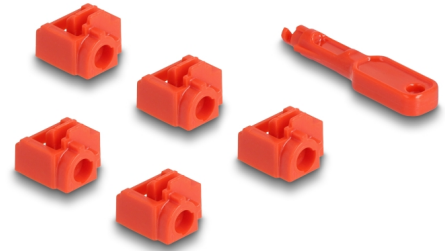

# Delock Juego de bloqueadores de puertos RJ45 para RJ45 hembra 10 unidades

## Descripción

Se pueden proteger los puertos RJ45 contra el acceso no autorizado con este juego de bloqueadores de puertos RJ45 de Delock. Por lo tanto, conecte un bloqueador de puerto en el puerto hembra RJ45 y bloquéelo con la llave; el puerto hembra ahora estará bloqueado. Ya no es posible el acceso a través de un cable. Para abrir el bloqueo se necesita la herramienta incluida.

## Detalles técnicos

- Adecuado para todos los conectores RJ45 estándar
- Color de la herramienta: rojo
- Color del bloqueador de puertos RJ45: rojo
- Dimensiones de la herramienta (LxANxAL): aprox. 35 x 8 x 5 mm

### Physical characteristics

Longitud:	60 mm
Width:	13 mm
Height:	6 mm
Color:	rojo