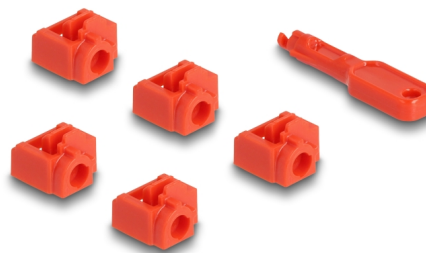

Delock Zestaw blokady portu RJ45 dla portu żeńskiego RJ45 10 sztuk

Opis

Dzięki tej blokadzie portu RJ45 ustawionej przez firmę Delock porty RJ45 można zabezpieczyć przed nieautoryzowanym dostępem. Podłącz blokadę portu do żeńskiego portu RJ45 i zablokuj kluczem – port żeński jest teraz zamknięty. Dostęp przez kabel nie jest już możliwy. Do otwarcia blokady wymagane jest dołączone narzędzie.

Numer artykułu 20928

EAN: 4043619209286

Kraj pochodzenia:
Taiwan, Republic of
China

Opakowanie: Torba na
zamek błyskawiczny

Szczegóły techniczne

- Odpowiednie dla wszystkich standardów gniazd RJ45
- Kolor narzędzia: czerwony
- Kolor blokady portu RJ45: czerwony
- Wymiary narzędzia (DxSxW): ok. 35 x 8 x 5 mm

Wymagania systemowe

- Jedno wolne złącze żeńskie RJ45

Zawartość opakowania

- 10 x blokada portu RJ45
- 1 x narzędzie do blokady

Zdjęcia

Physical characteristics

Długość:	60 mm
Width:	13 mm
Height:	6 mm
Kolor:	czerwony