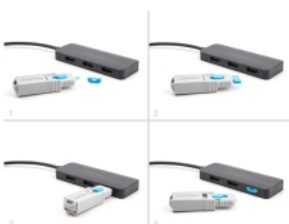

Delock 10 Port Blocker für HDMI Buchse

Beschreibung

Dieses Portblocker Set von Delock ist Zubehör für 20923. Insgesamt können mit dem Set 10 HDMI Ports geblockt werden. Zugriff durch Kabel auf die Buchse sind dann nicht mehr möglich.

Hinweis

Zum Lösen der Verriegelung wird das Werkzeug aus Set 20923, 20924, 20925, 20926 oder 20927 benötigt.

10 x

Artikel-Nr. 20948

EAN: 4043619209484

Ursprungsland: Taiwan,
Republic of China

Verpackung:
Wiederverschließbare
Tüte

Technische Daten

- Passend für alle Standard HDMI Buchsen
- Farbe der HDMI Port Blocker: blau

Packungsinhalt

- 10 x HDMI Port Blocker

Abbildungen

Schnittstelle

Anschluss 1:	HDMI Buchse
--------------	-------------