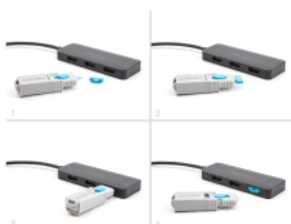

Delock 10 bloqueurs de port pour HDMI femelle

Description

Ce bloqueur de port de Delock est un accessoire pour 20923. Un total de 10 ports HDMI peuvent être bloqués avec le set. L'accès des câbles aux ports n'est plus possible.

Note

Pour déverrouiller, l'outil du set 20923, 20924, 20925, 20926 ou 20927 est requis.

10 x

N° produit 20948

EAN: 4043619209484

Pays d'origine: Taiwan, Republic of China

Emballage: Sac polyvalent à fermeture éclair

Détails techniques

- Convient à tous les ports HDMI femelles standard
- Couleur du bloqueur de port HDMI : bleu

Contenu de l'emballage

- 10 x bloqueurs de prise HDMI

Image