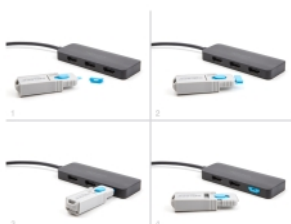

Delock Blokada 10 portów dla żeńskiego portu HDMI

Opis

Ten zestaw blokujący porty firmy Delock jest dodatkiem do modelu 20923. Za pomocą zestawu można zablokować łącznie 10 portów HDMI. Dostęp kablowy do portu nie będzie już możliwy.

Uwaga

Do zwolnienia blokady potrzebne jest narzędzie z zestawu 20923, 20924, 20925, 20926 lub 20927.

10 x

Numer artykułu 20948

EAN: 4043619209484

Kraj pochodzenia:
Taiwan, Republic of
China

Opakowanie: Torba na
zamek błyskawiczny

Szczegóły techniczne

- Odpowiedni w przypadku standardowych żeńskich portów HDMI
- Kolor blokady portu HDMI: niebieski

Zawartość opakowania

- 10 x blokada portu HDMI

Zdjęcia