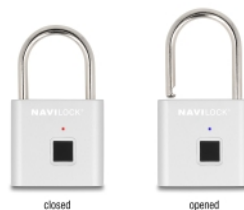

Navilock Visací zámek na otisk prstu 75 x 45 x 13 mm, stříbrný

Popis

Tento visací zámek značky Navilock s praktickým čidlem na otisky prstů nabízí osobní zabezpečení v mnoha oblastech. Ať už se jedná o zamykací skříňku ve fitness centru, sklepní jednotku nebo dveře od zahradní boudy, aplikací je bezpočet a jsou různorodé.

Třída ochrany IP64

Třída ochrany IP64 nabízí zvýšenou ochranu proti prachu a postříkání vodou ze všech stran.

Poznámka

Když bude zámek zcela vybitý, bude jej možno dobít z power banky nebo kabelem, aby jej bylo možno zase používat.

- Visací zámek
- Kabel USB Typ-A samec na USB-C™ samec, délka cca. 15 cm
- Uživatelská příručka

Příslušenství

General

Protection category:	IP64
----------------------	------

Interface

Konektor 1:	1 x USB Type-C™ samice
-------------	------------------------