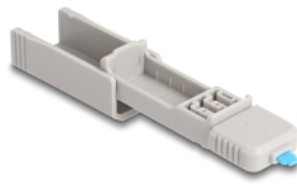

Delock Outil de verrouillage pour bloqueur de port Delock

Description

Cet outil de verrouillage de Delock est un accessoire pour le bloqueur de port Delock 20926, 20927, 20923, 20924, 20925, 20947, 20948, 20949, 20950 et 20951.

Pratique avec l'œillet

La forme de l'outil rappelle une clé USB et, avec l'œillet à l'extrémité arrière, il offre la possibilité d'attacher le bloqueur de port à, par exemple, un porte-clé.

N° produit 20969

EAN: 4043619209699

Pays d'origine: Taiwan, Republic of China

Emballage: Sac polyvalent à fermeture éclair

Détails techniques

- Couleur : gris
- Dimensions de l'outil (LxlxH) : env. 69 x 19 x 12 mm

Contenu de l'emballage

- 1 x outil de verrouillage

Image

Physical characteristics

Width:	19 mm
Height:	12 mm 69 mm
Couleur:	bleu gris