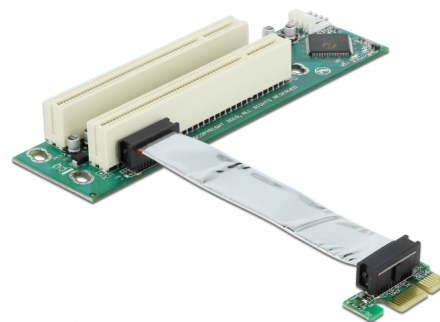

Delock Riser Card PCI Express x1 > 2 x PCI s flexibilním kabelem 9 cm vkládání vlevo

Popis

PCI Express riser card od Delocku umožňuje připojení až dvou slotů PCI přes jedno rozhraní PCI Express. Flexibilní kabel umožňuje prostorově úspornou instalaci uvnitř počítačové skříně.

Číslo produktu 41341

EAN: 4043619413416

Země původu: Taiwan,
Republic of China

Balení: Plastová taška se
zipem

Technické detaily

- Konektor:
 - 1 x PCI Express x1 >
 - 2 x 32-Bit PCI
 - 1 x Floppy 4 pin napájení samec
- S flexibilním kabelem 9 cm
- Vkládání doleva
- Nezávislé na operačním systému, nevyžaduje instalaci žádných ovladačů

Systémové požadavky

- PC s volným PCI Express slotem

Obsah balení

- PCIe riser card