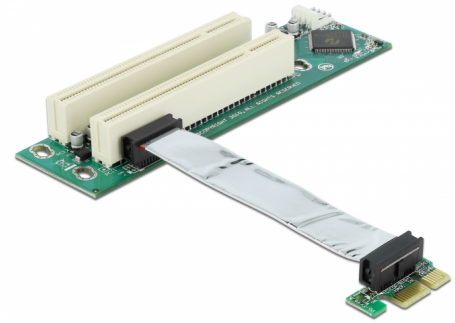

Delock Tarjeta Elevadora PCI Express x1 > 2 x PCI con cable flexible 9 cm inserción izquierda

Descripción

La tarjeta elevadora PCI Express de Delock permite la conexión de hasta dos ranuras PCI a través de una interfaz PCI Express. El cable flexible permite una instalación que ahorra espacio dentro de la carcasa del ordenador.

Número de elemento 41341

EAN: 4043619413416

Pais de origen: Taiwan,
Republic of China

Paquete: Bolsa de
plástico con cremallera

Detalles técnicos

- Conectores:
 - 1 x PCI Express x1 >
 - 2 x 32-Bit PCI
 - 1 x macho de enchufe de alimentación de 4 contactos para disquete
- Con cable flexible de 9 cm
- Inserción izquierda
- SO independiente, no es necesaria la instalación de controladores

Requisitos del sistema

- PC con una ranura PCI Express libre

Contenido del paquete

- Tarjeta elevadora PCIe