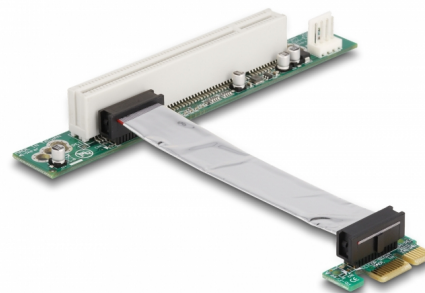

Delock Riser Card PCI Express x1 > 1 x PCI s flexibilním kabelem 9 cm vkládání vlevo

Popis

PCI Express riser card od Delocku umožňuje připojení jedné PCI karty přes jedno rozhraní PCI Express. Flexibilní kabel umožňuje prostorově úspornou instalaci uvnitř počítačové skříně.

Číslo produktu 41856

EAN: 4043619418565

Země původu: Taiwan,
Republic of China

Balení: Plastová taška se
zipem

Technické detaily

- Konektor:
 - 1 x PCI Express x1 >
 - 1 x 32-Bit PCI
 - 1 x Floppy 4 pin napájení samec
- S flexibilním kabelem 9 cm
- Vkládání doleva
- Nezávislé na operačním systému, nevyžaduje instalaci žádných ovladačů