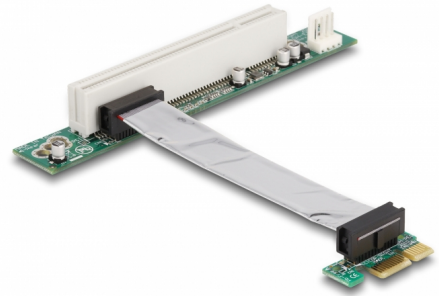

Delock Tarjeta Elevadora PCI Express x1 > 1 x PCI con cable flexible 9 cm inserción izquierda

Descripción

La tarjeta vertical PCI Express de Delock permite la conexión de una tarjeta PCI a través de una interfaz PCI Express. El cable flexible permite una instalación que ahorra espacio dentro de la carcasa del ordenador.

Número de elemento 41856

EAN: 4043619418565

Pais de origen: Taiwan,
Republic of China

Paquete: Bolsa de
plástico con cremallera

Detalles técnicos

- Conectores:
 - 1 x PCI Express x1 >
 - 1 x 32-Bit PCI
 - 1 x macho de enchufe de alimentación de 4 contactos para disquete
- Con cable flexible de 9 cm
- Inserción izquierda
- SO independiente, no es necesaria la instalación de controladores