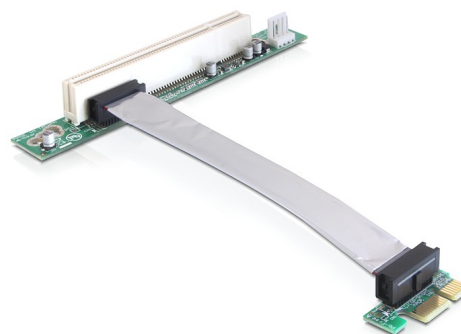

# Delock Riser Card PCI Express x1 > 1 x PCI s flexibilním kabelem 13 cm vkládání vlevo

## Popis

PCI Express riser card od Delocku umožňuje připojení jedné PCI karty přes jedno rozhraní PCI Express. Flexibilní kabel umožňuje prostorově úspornou instalaci uvnitř počítačové skříně.

## Technické detaily

- Konektor:
  - 1 x PCI Express x1 >
  - 1 x 32-Bit PCI
  - 1 x Floppy 4 pin napájení samec
- S flexibilním kabelem 13 cm
- Vkládání doleva
- Nezávislé na operačním systému, nevyžaduje instalaci žádných ovladačů