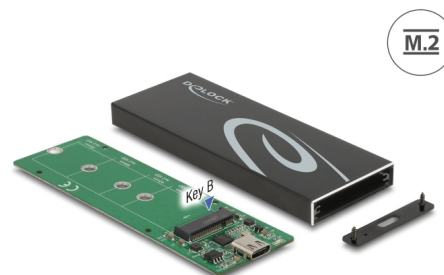

# Delock Externí pouzdro pro M.2 SATA SSD se USB Type-C™ samice

## Popis

Hliníková skříň od Delocku umožňuje instalaci M.2 SSD ve formátu 2280, 2260, 2242 a 2230, který může být připojen přes USB k PC nebo notebooku. Robustní kovová konstrukce zajišťuje optimální teplotu paměti.

## Technické detaily

- Konektor:  
externí: 1 x USB 10 Gbps USB Type-C™ samice  
interní: 1 x M.2 klíč B slot
- Chipset: Asmedia ASM235CM
- Podporuje M.2 moduly ve formátu 2280, 2260, 2242 a 2230 s klíčem B nebo klíčem B+M na základě SATA
- Maximální výška komponentů na modulu: 1,5 mm je podporována aplikace oboustraných modulů
- Možnost bootování
- Rychlost přenosu dat až 6 Gbps
- LED indikující napájení a přístup
- Rozměry (DxŠxV): cca. 110 x 40 x 9,5 mm
- Hot Plug, Plug & Play

## Interface

Externí:	1 x USB 10 Gbps USB Type-C™ samice
Interní:	1 x 67 pin M.2 klíč B slot