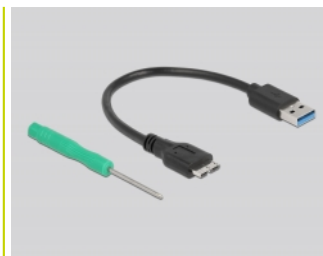

- PC nebo notebook s volným USB Typ-A portem

Obsah balení

- Externí pouzdro mSATA
- Šroubovák, šroubky
- Kabel USB 3.0 Typ-A na Typ Micro-B, délka cca. 20 cm
- Uživatelská příručka

Příslušenství