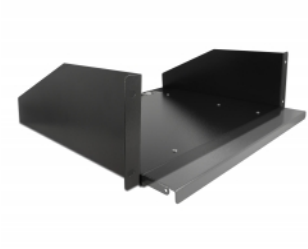

Delock 19" výsuvná deska, 3U, černá

Popis

Tuto výsuvnou desku značky Delock lze namontovat do 19" racku. Dvě kluznice s kuličkovými ložisky na spodní straně zaručují optimální využití šířky regálu a hladké posouvání vysouvací desky.

Číslo produktu 42630

EAN: 4043619426300

Země původu: China

Balení: Box

Technické detaily

- K montáži do 19" racku, 3U
- Výsuv namontovaný na kuličkovém ložisku
- Barva: černá
- Rozměry (DxŠxV): cca. 485 x 375 x 135 mm

Systémové požadavky

- 19" rack s volným 3U

Obsah balení

- 19" výsuvná deska
- 4 x Šroubky
- 4 x klecové matice

Příslušenství

General

Mounting type:	19 in
----------------	-------

Physical characteristics

Pouzdro barva:	černá
Materiál pouzdra:	kov
Depth:	375 mm
Width:	485 mm
Height:	135 mm