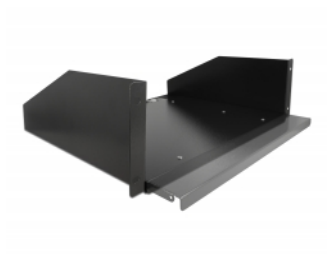

Delock Płyta wysuwana 19" 3U, czarna

Opis

Płyta Delock można zamontować w szafie 19". Dwie szyny z łożyskami kulkowymi zapewniają pełne wykorzystanie stelaża i gładki przesuw przy wyciąganiu i wpychaniu.

Numer artykułu 42630

EAN: 4043619426300

Kraj pochodzenia: China

Opakowanie: Box

Szczegóły techniczne

- Do montowania w szafie 19", 3U
- Przesuw na łożyskach kulkowych
- Kolor: czarny
- Wymiary (DxSxW): ok. 485 x 375 x 135 mm

Wymagania systemowe

- Szafy rack 19" z wolnym 3U

Zawartość opakowania

- Płyta wysuwana 19"
- 4 x Śruby
- 4 x nakrętka klatkowa

Zdjęcia

General

Mounting type:	19 in
----------------	-------

Physical characteristics

Obudowa kolor:	czarny
Materiał obudowy:	metal
Depth:	375 mm
Width:	485 mm
Height:	135 mm