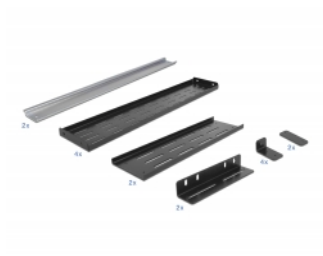

Příslušenství