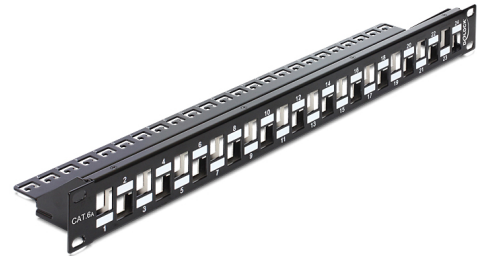

# Delock 19" Keystone Patchpanel 24 Port abgestuft schwarz

## Beschreibung

Dieses Patchpanel von Delock können Sie zum Einbau in einen 19" Geräteschrank verwenden. Durch die standardisierten Abmessungen ist es zur einfachen Snap-In Montage von 24 Keystone Modulen geeignet.

## Technische Daten

- 24 Keystone Ports mit 19,2 x 14,9 mm
- Abgestufte Anordnung für geringes Übersprechen
- Zur Montage in 19" Schränken, 1 HE
- Aufgedrucktes Beschriftungsfeld
- Abnehmbare Entlastungsschiene
- Farbe: Schwarz
- Maße (LxBxH): ca. 482 x 44 x 93 mm

## Packungsinhalt

- Keystone Patchpanel
- Erdungskabel mit Schraube
- 24 Kabelbinder