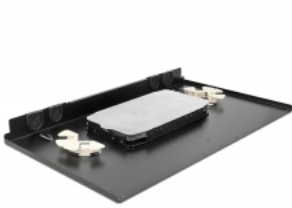

Delock Spojovací krabice na optická vlákna, rozměr 19" 48 vláken

Popis

Tuto spojovací krabici značky Delock lze namontovat do regálu rozměru 19". Tato kazeta je rozšiřovatelná, takže je možné pracovat na obou stranách spojek, aniž by bylo potřeba snímat kryt.

Technické detaily

- K montáži do 19" racků, 1U
- Pro 48 vláken
- Rozšiřovací podložka s úhlem 45°
- Uzamykatelný s vroubkovanými šrouby
- Podpurná tyč kabelu
- 4 zadní kabelové průchodky
- Provozní teplota: -20 °C ~ 70 °C
- Pouzdro barva: černá
- Rozměry (DxŠxV): cca. 482,6 x 338,5 x 43,7 mm

Systémové požadavky

- Přední panel spojovací krabice rozměru 19", značky Delock

Obsah balení

- Spojovací krabice na optická vlákna, rozměr 19"
- Podpůrná tyč kabelu
- 2 x spojovací kazety pro 24 drátových vývodů
- 2 x M20 kabelová ucpávka
- 4 x vázací páska
- Instalační manuál

Příslušenství

General

Mounting type:	19 in
----------------	-------

Physical characteristics

Pouzdro barva:	černá
Depth:	338.5 mm
Width:	482,6 mm
Height:	43.7 mm