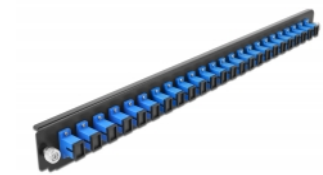

Delock Přední panel spojovací krabice rozměru 19" na 24 vývodů, SC Simplex, modrý

Popis

Tento přední panel značky Delock lze namontovat do spojovací krabice rozměru 19" značky Delock.

Číslo produktu 43351

EAN: 4043619433513

Země původu: China

Balení: White Box

Technické detaily

- Konektor:
24 x SC Simplex samice >
24 x SC Simplex samice
- Barva: modrý
- Pro 24 jednorežimových vláken OS2
- Zirkonický keramický kroužek s ochranou krytkou
- K montáži do spojovací krabice rozměru 19", 1U
- Pouzdro barva: černá
- Rozměry (DxŠxV): cca. 482,6 x 44,0 x 44,0 mm

Systemové požadavky

- Spojovací krabice na optická vlákna 43348, rozměr 19", značky Delock

Obsah balení

- Přední panel spojovací krabice rozměru 19"

Příslušenství

General

Mounting type:	19 in
----------------	-------

Physical characteristics

Pouzdro barva:	černá
Depth:	44 mm
Width:	482,6 mm
Height:	44 mm